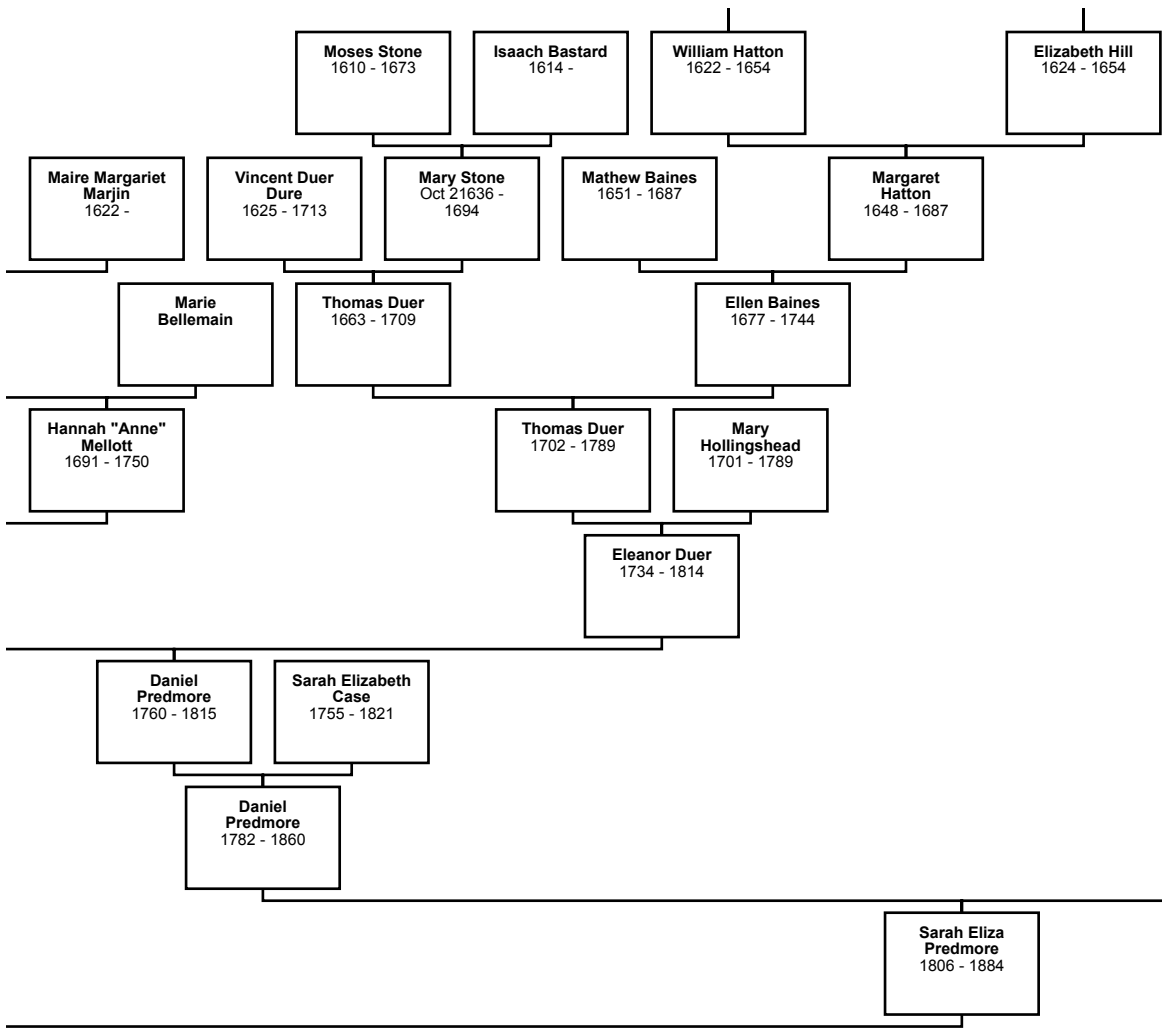

**Jonathan
Lounsbury**
1739 - 1782

**Marretje Mary
Hopper**
1742 - 1775

**Aaron
Blanchard II**
1767 - 1859

Jane Pollison
1776 - 1861

**Capt John
Sprague**
1771 - 1860

**Margaret
Lounsbury**
1775 - 1844

**Aaron
Blanchard III**
1811 - 1879

Susan Sprague
1817 - 1890

**John Sprague
Blanchard**
1836 - 1897

Mary Jones
1660 - 1739

**Thomas
Morehouse**

**Dr. William
Tillotson**
1726 - 1809

**John Edward
Blanchard**
1867 - 1932

William Palmer
1587 - 1637

Frances Blossom
1588 - 1637

Francis Nichols
1570 - 1622

Henry Palmer
1617 or 1615 -
1661

Katherine Palmer
1624 - 1650

William Hill
1632 - 1684

Elizabeth Jones
1635 - 1694

Deborah Dorothy Palmer
1643 - 1727

Elphalet Hill
1650 - 1695

Mary Hill
1670 - 1746

Mary Morehouse
1696 -

Dr. George Tillotson
1754 - 1838

Nancy W.
Baker
1809 - 1893