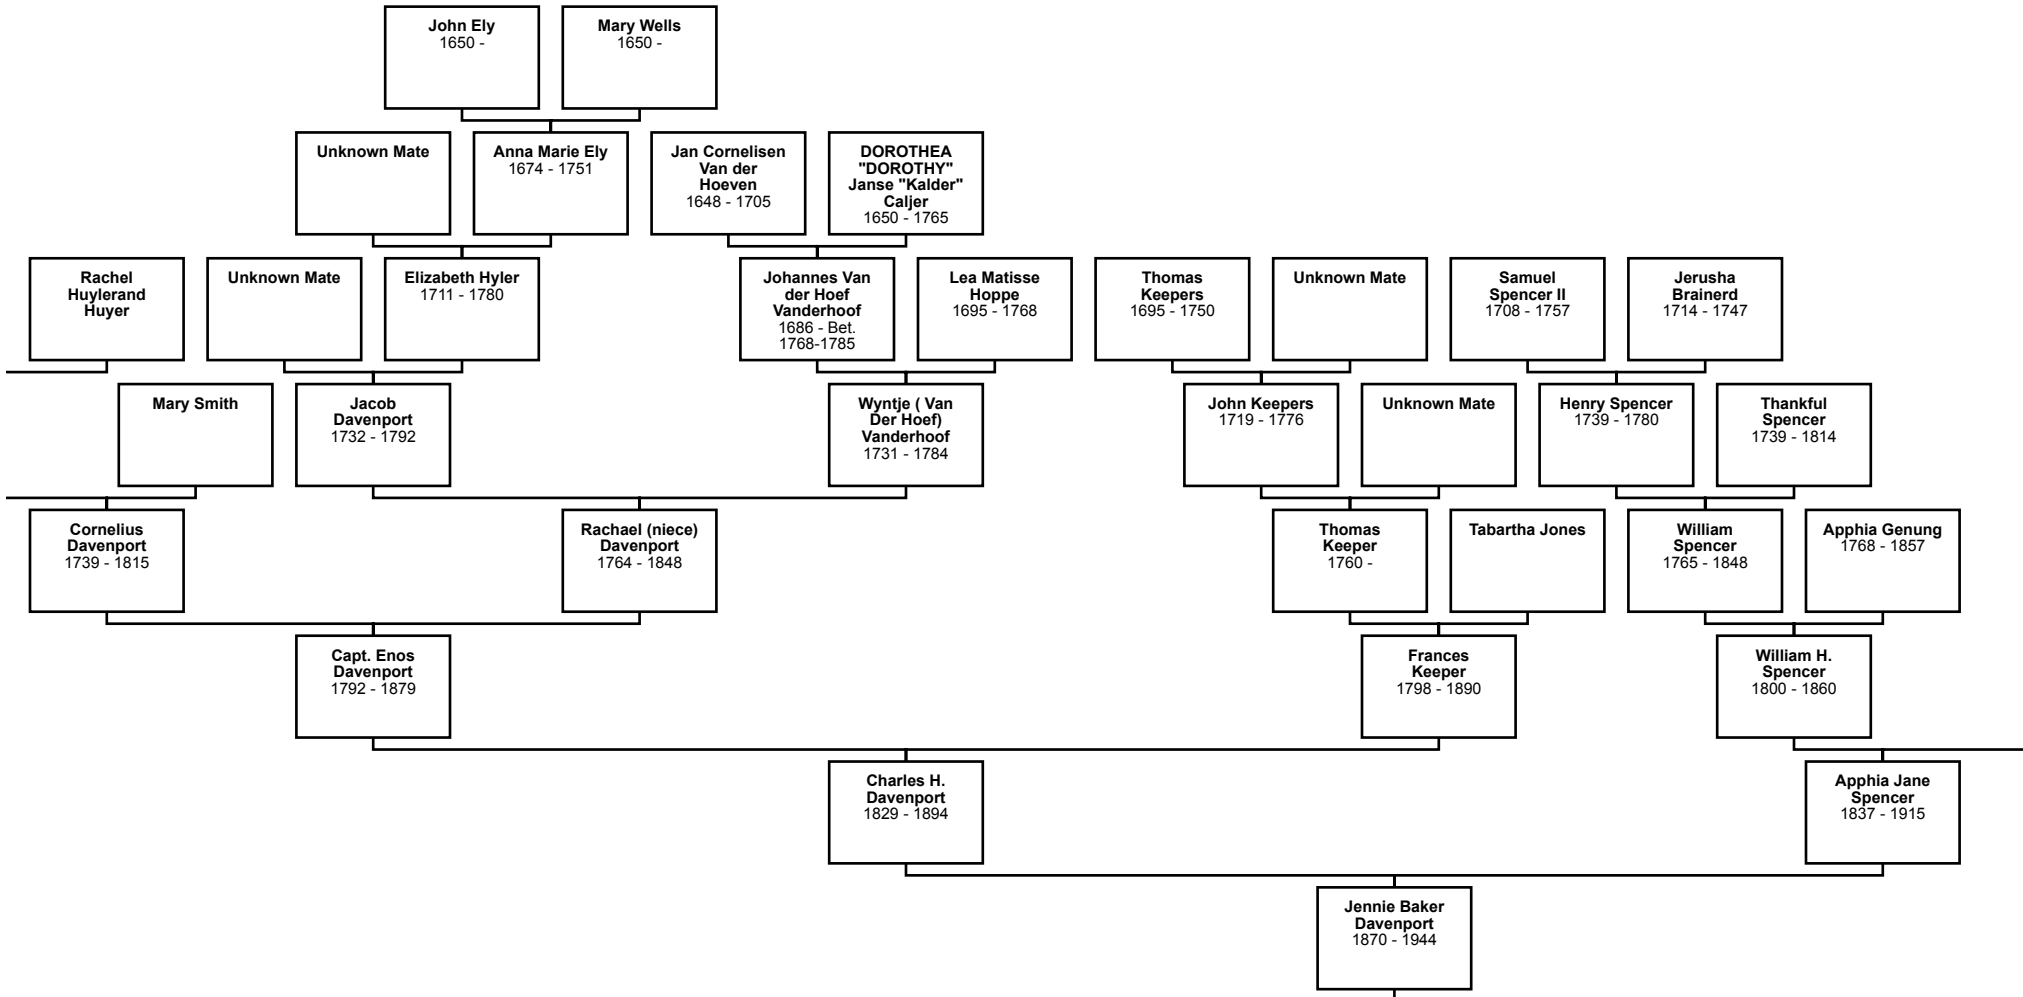

**Jonathan
Lounsbury**
1739 - 1782

**Marretje Mary
Hopper**
1742 - 1775

**Aaron
Blanchard II**
1767 - 1859

Jane Pollison
1776 - 1861

**Capt John
Sprague**
1771 - 1860

**Margaret
Lounsbury**
1775 - 1844

**Aaron
Blanchard III**
1811 - 1879

Susan Sprague
1817 - 1890

**John Sprague
Blanchard**
1836 - 1897

Mary Jones
1660 - 1739

**Thomas
Morehouse**

**Dr. William
Tillotson**
1726 - 1809

**John Edward
Blanchard**
1867 - 1932

William Palmer
1587 - 1637

Frances Blossom
1588 - 1637

Francis Nichols
1570 - 1622

Henry Palmer
1617 or 1615 -
1661

Katherine Palmer
1624 - 1650

William Hill
1632 - 1684

Elizabeth Jones
1635 - 1694

Deborah Dorothy Palmer
1643 - 1727

Elphalet Hill
1650 - 1695

Mary Hill
1670 - 1746

Mary Morehouse
1696 -

Dr. George Tillotson
1754 - 1838

Nancy W.
Baker
1809 - 1893